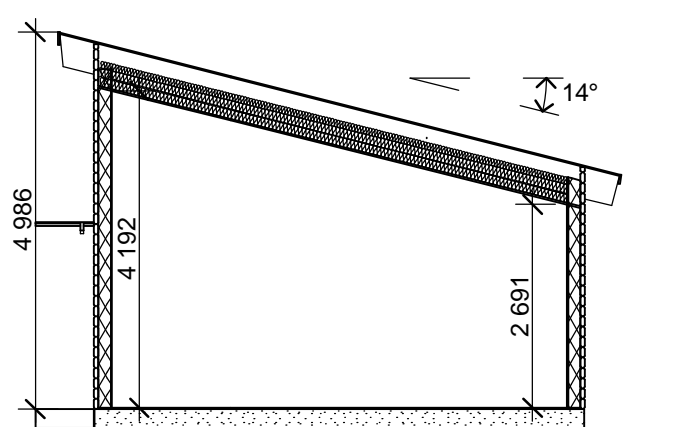

A1 Elevation 1:100

A2 Elevation 1:100

S2 1:100

A3 Elevation 1:100

A4 Elevation 1:100

S3 1:100

2. Plan 1:100

3. Loft 1:100

S1 1:100

STANDARD DRAWING

**Jörnträhus**  
[www.jorntra.se](http://www.jorntra.se)  
 STORGATAN 10  
 930 55 JÖRN  
 Jörn  
 2010-04-14

Tel. 0916/10700  
 Fax 0916/10955  
 e-mail : info@jorntra.se

Rev.	Revidering avser	Sign.	Datum
	TREND 100 UK		
	Main drawing		
	Print on A3 paper		
			1.
Ritad:	Skala:	Datum:	Objekt nr:
EA			Std 09