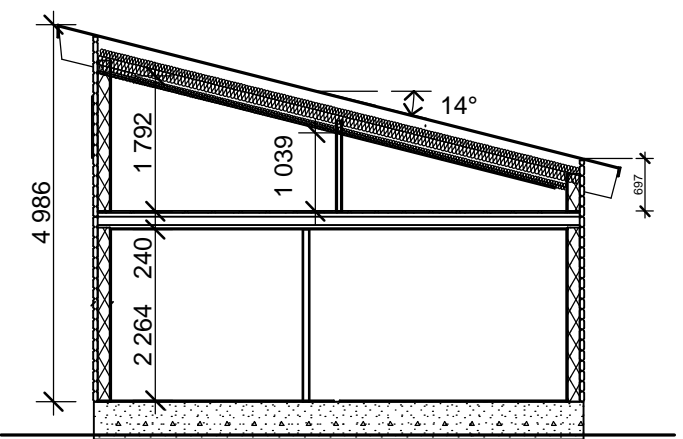

A1 Elevation 1:100

A2 Elevation 1:100

S2 1:100

A3 Elevation 1:100

A4 Elevation 1:100

S3 1:100

2. Plan 1:100

3. Loft 1:100

S1 1:100

STANDARD DRAWING

**Jörnträhus**  
[www.jorntra.se](http://www.jorntra.se)  
 STORGATAN 10  
 930 55 JÖRN  
 Jörn  
 2010-04-14

Tel. 0916/10700  
 Fax 0916/10955  
 e-mail : info@jorntra.se

Rev.	Revidering avser	Sign.	Datum
	TREND 100 UK		
	Main drawing		
	Print on A3 paper		
			1.
Ritad:	Skala:	Datum:	Objekt nr:
EA			Std 09