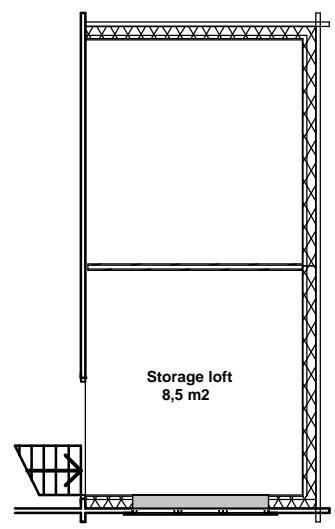

A1 Elevation 1:100

A2 Elevation 1:100

S2 1:100

A3 Elevation 1:100

A4 Elevation 1:100

S3 1:100

2. Plan 1:100

3. Loft 1:100

S1 1:100

STANDARD DRAWING

**Jörnträhus**  
[www.jorntra.se](http://www.jorntra.se)  
 STORGATAN 10  
 930 55 JÖRN  
 Jörn  
 2010-04-14

Tel. 0916/10700  
 Fax 0916/10955  
 e-mail : info@jorntra.se

Rev.	Revidering avser	Sign.	Datum
	TREND 100 UK		
	Main drawing		
	Print on A3 paper		
			1.
Ritad:	Skala:	Datum:	Objekt nr:
EA			Std 09