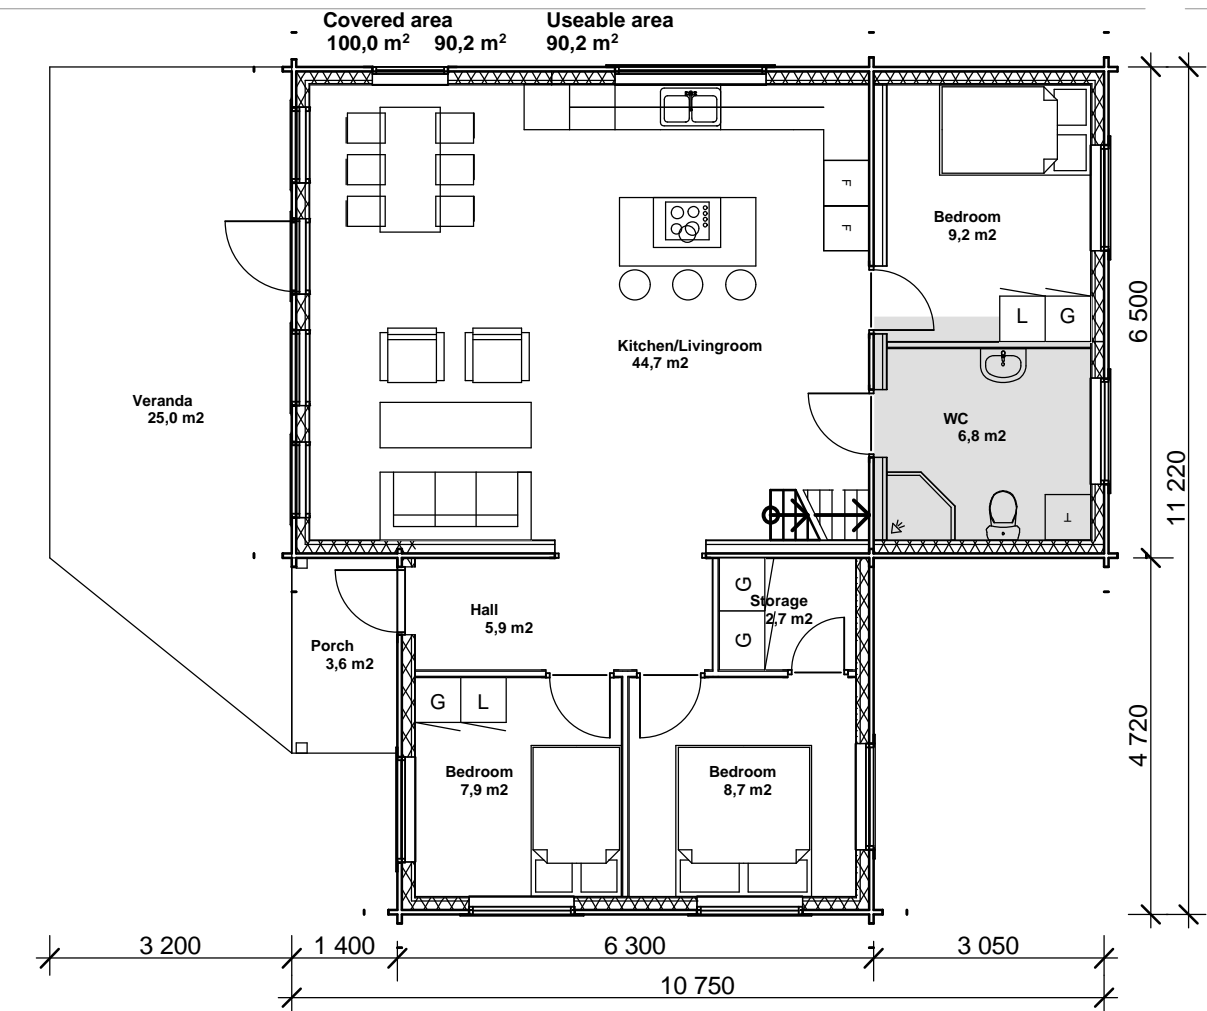

A1 Elevation 1:100

A2 Elevation 1:100

S2 1:100

A3 Elevation 1:100

A4 Elevation 1:100

S3 1:100

2. Plan 1:100

3. Loft 1:100

S1 1:100

STANDARD DRAWING

**Jörnträhus**  
[www.jorntra.se](http://www.jorntra.se)  
 STORGATAN 10  
 930 55 JÖRN  
 Jörn  
 2010-04-14

Tel. 0916/10700  
 Fax 0916/10955  
 e-mail : info@jorntra.se

Rev.	Revidering avser	Sign.	Datum
	TREND 100 UK		
	Main drawing		
	Print on A3 paper		
			1.
Ritad:	Skala:	Datum:	Objekt nr:
EA			Std 09